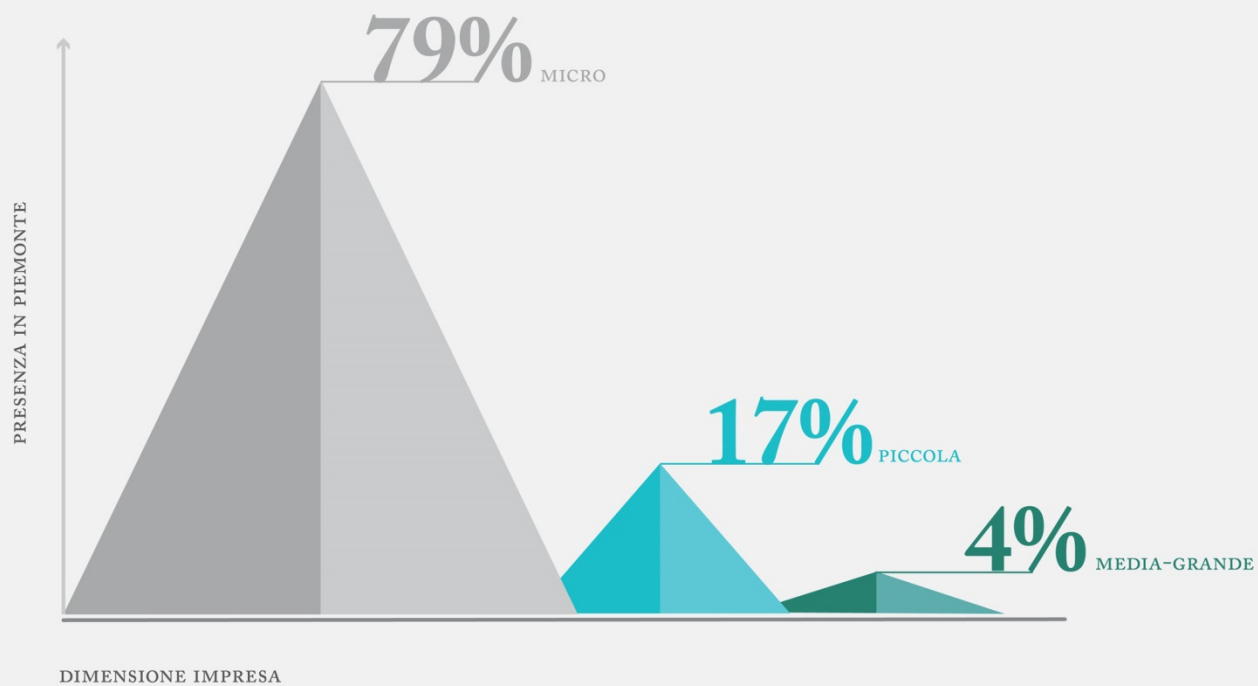

MADE IN PIEMONTE | factsheet

258.000
IN VALORI ASSOLUTI

+
45.000 DA RISTORANTI, IMPRESE TURISTICHE
9.000 DA CULTURALI, DESIGN, COMUNICAZIONE

CONFINI | ADDETTI E DIMENSIONI

CRISI | VARIAZIONE IMPRESE E ADDETTI, PER SETTORE