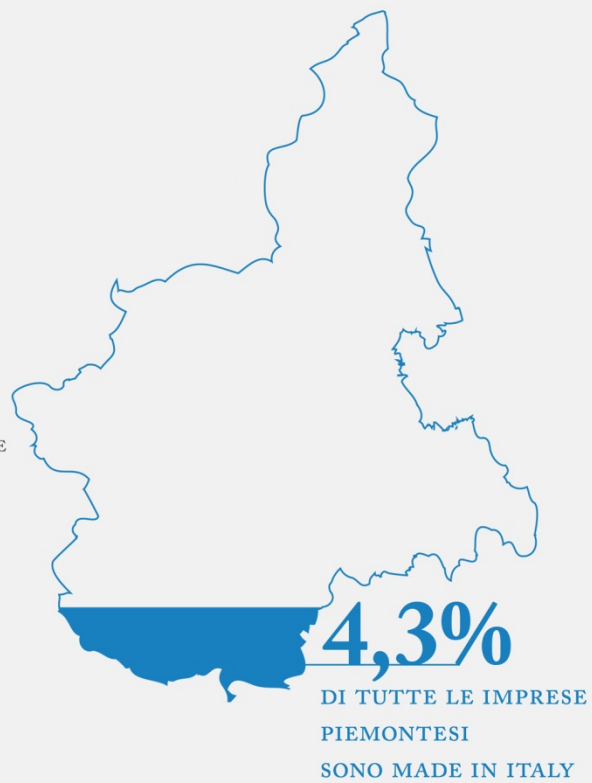

MADE IN PIEMONTE | factsheet

258.000
IN VALORI ASSOLUTI

+
45.000 DA RISTORANTI, IMPRESE TURISTICHE
9.000 DA CULTURALI, DESIGN, COMUNICAZIONE

CONFINI | ADDETTI E DIMENSIONI

CRISI | VARIAZIONE IMPRESE E ADDETTI, PER SETTORE