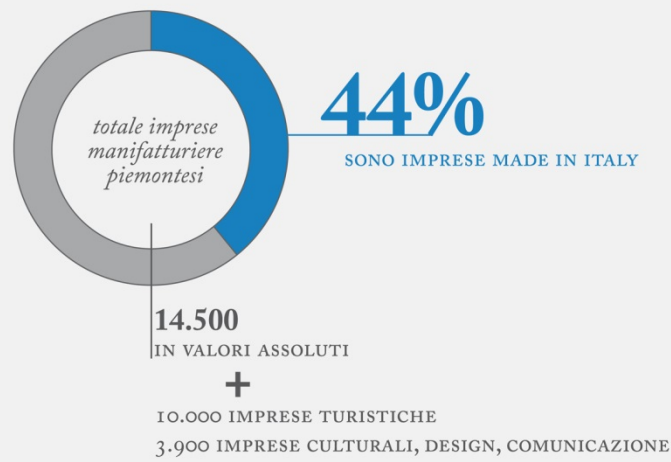

MADE IN PIEMONTE | factsheet

258.000
IN VALORI ASSOLUTI

+
45.000 DA RISTORANTI, IMPRESE TURISTICHE
9.000 DA CULTURALI, DESIGN, COMUNICAZIONE

CONFINI | ADDETTI E DIMENSIONI

CRISI | VARIAZIONE IMPRESE E ADDETTI, PER SETTORE